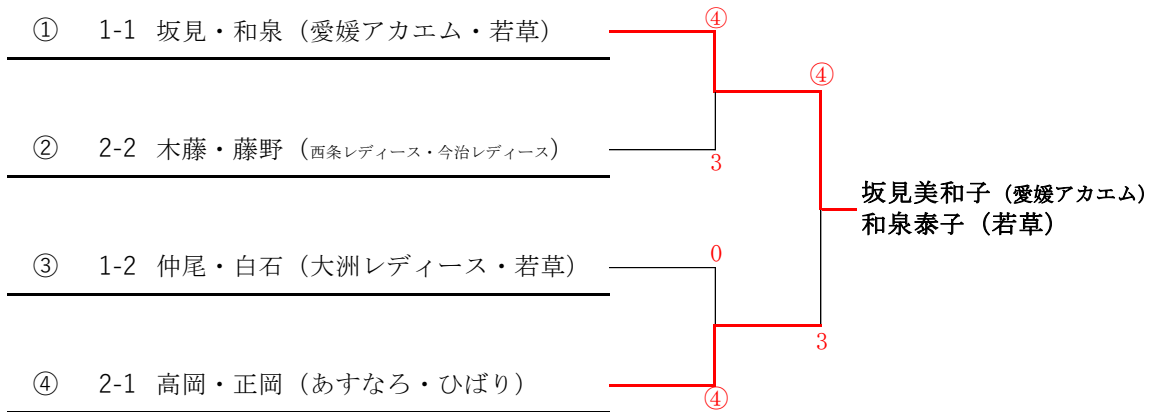

【5 部】 (満65歳以上)

1 組			1	2	3	勝	負	順
1	坂見・和泉	愛媛アカエム・若草		④	④	2	0	1
2	河野・仲島	ひばり・松前ST	1		1	0	2	3
3	仲尾・白石	大洲レディース・若草	1	④		1	1	2

2 組			4	5	6	勝	負	順
4	木藤・藤野	西条レディース・今治レディース		④	3	1	1	2
5	大野・小網	松山ST・若草	2		0	0	2	3
6	高岡・正岡	あすなる・ひばり	④	④		2	0	1

【決勝トーナメント】